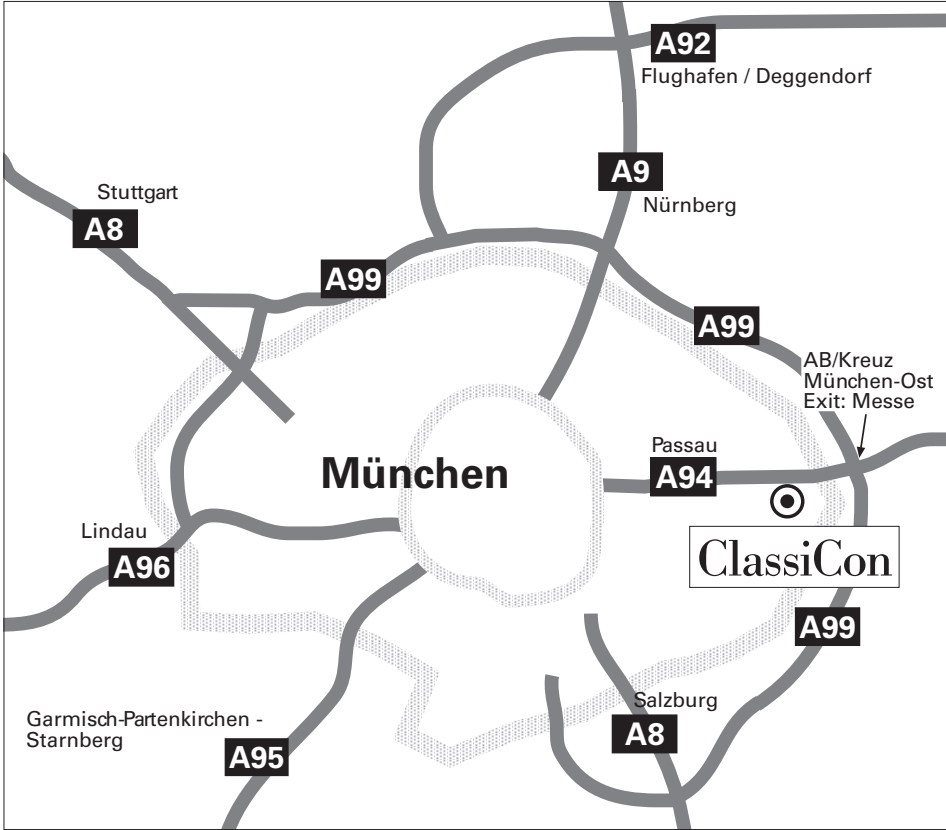

ClassiCon

Classic Contemporary Design

 ClassiCon GmbH
 Sigmund - Riefler - Bogen 3
 D - 81829 München
 Telefon + 49 (0) 89 74 81 33 - 0
 Telefax + 49 (0) 89 74 81 33 - 99
 info@classicon.com
 www.classicon.com